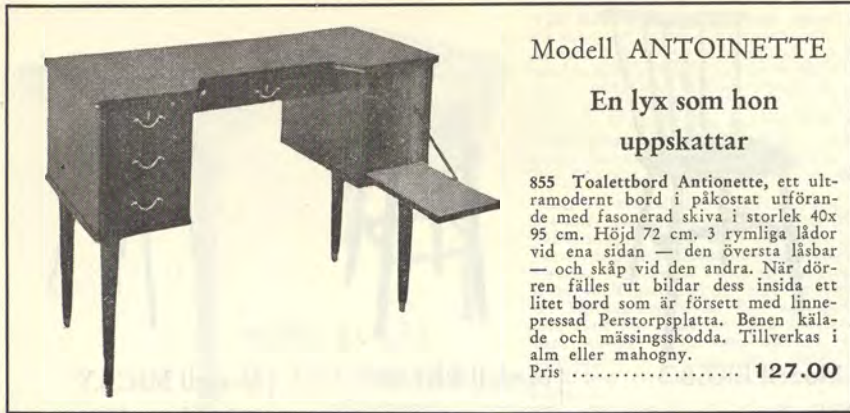

Modell ANTOINETTE

En lyx som hon uppskattar

855 Toalettbord Antionette, ett ultramodernt bord i päkostat utförande med fasonerad skiva i storlek 40x95 cm. Höjd 72 cm. 3 rymliga lådor vid ena sidan — den översta låsbar — och skåp vid den andra. När dörren fälls ut bildar dess insida ett litet bord som är försett med linnepressad Perstorpsplatta. Benen kälade och mässingsskodda. Tillverkas i alm eller mahogny.
Pris 127.00